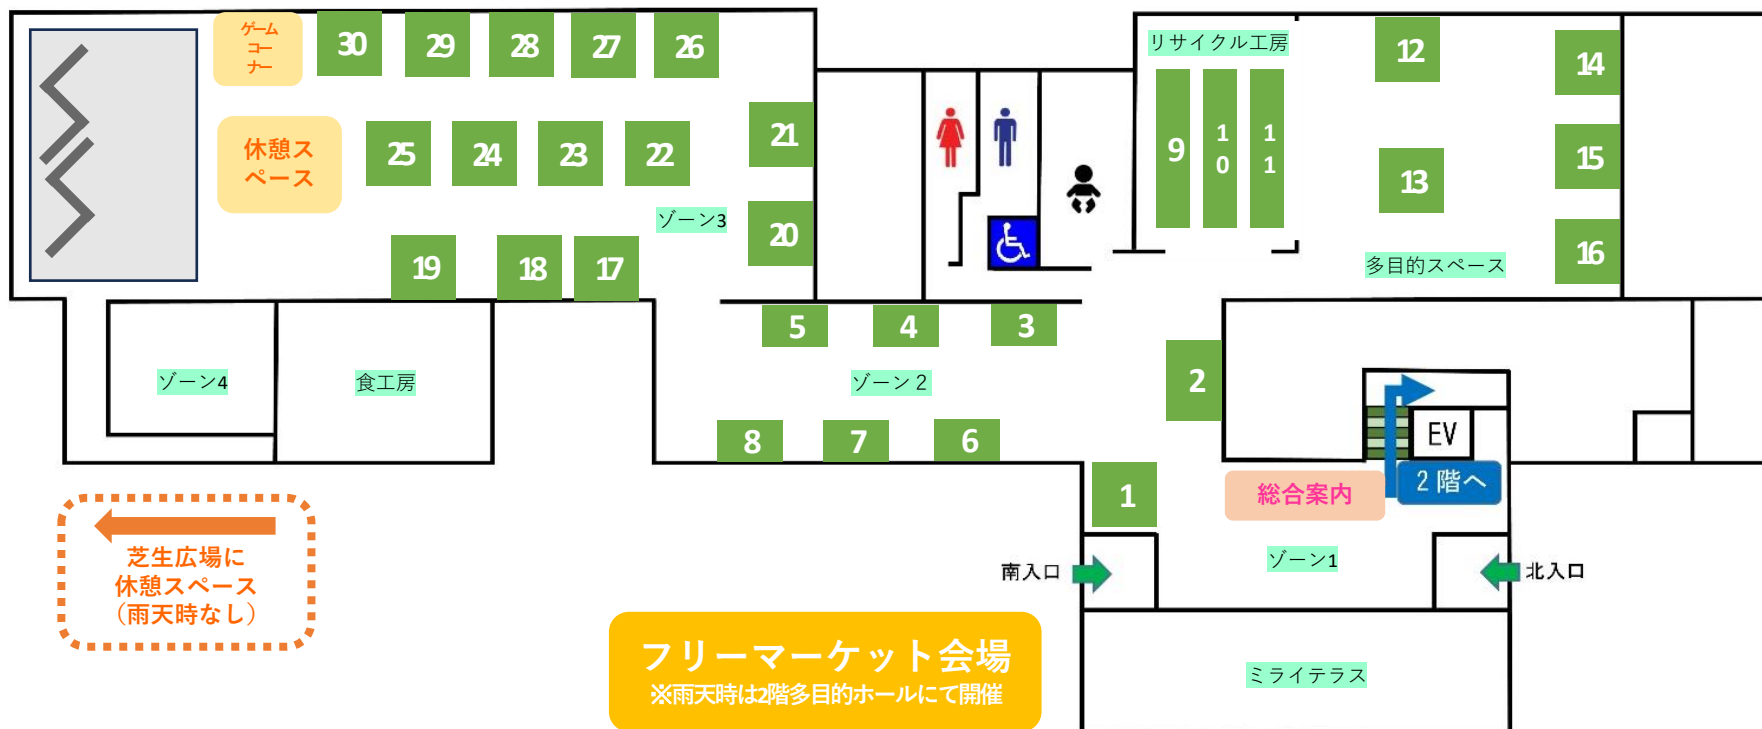

# 第16回 城西エシカルマルシェ 会場案内

🔧 ワークショップ  
 🍰 お菓子  
 🍴 お弁当・パン  
 🥤 ドリンク

1 花屋connect	2 SunnyTree	3 🍰 ちょこ	4 s_juju	5 iro+	6 燦燦舎	7 tenuka	8 🍰 薩摩わっふる	9 🛠️ 創作竹芸 とみなが	10 🛠️ NatuEco Life Market.
11 🛠️ 蝋燭工房 庭常	12 🍴 黒田ぱん	13 木の器 ひだまり	14 石塚商店	15 🛠️ カサネタ 木工	16 PaulsshoP	17 北野商店	18 🍰 お菓子司 もとやま	19 🍰 スタジオ もみの木	20 🍰 A Little Sunshine
21 neew	22 🍰 エシカルセ レクトショップ mom plus	23 🥤 gift*	24 🍴 koutchi	25 🥤 BLUE BEANS ROASTERY	26 🍴 Plant based Lab. つぎの環	27 🍰 PONRICK	28 🍴 Cafe ∞ Arcana	29 🍰 しょうぶ 学園	30 🍰 イタリアン ジェラート COCO